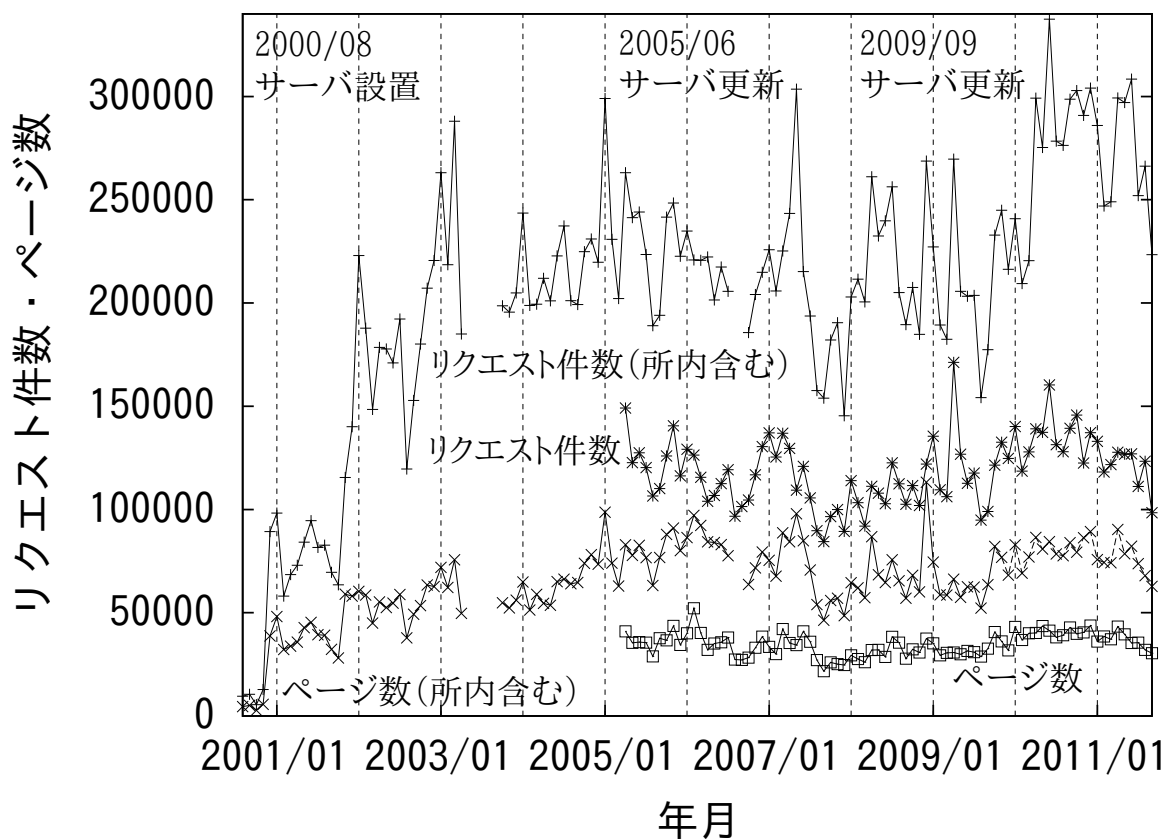

低温研ウェブサーバアクセス解析 2010/10-2011/09

千貝 健^{1,2}

1. 技術部先端技術支援室
2. 所内広報委員会ホームページ担当

前回まで [1] と同様に、2010 年 10 月 1 日から 2011 年 9 月 30 日まで 12 ヶ月間のアクセス統計（表 1-10）とこれまでのアクセス推移（図 1）を示した。12 ヶ月間の**全リクエスト件数（以下、リクエストと略す）は 1,492,606 件、全ページリクエスト件数（以下、ページ数と略す）は 451,661 件**であった。月あたりのリクエスト数は前々回の 117,400 件、前回の 133,395 件から 124,384 件に、ページ数は 31,668 件、39,461 件から 37,666 件になっており、前回からは減少、前々回からは微増である。前回から今回への減少傾向は図 1 でよくわかる。前は IGS-Sapporo、PCI-2010 という国際学会のウェブサイトが低温研ウェブサーバ上に作成した影響で一時的に件数が大きくなっている。今年度中にウェブサイトをリニューアルする予定であり、来年度は大幅にアクセスの傾向が変わることが予想される。

リクエスト件数は
1ヶ月あたりの値で示した。

扇型の角度：リクエスト件数

表9 ブラウザ集計

リクエスト	ページ数	ブラウザ
22325	16348	Netscape (compatible)
52573	5189	MSIE
3556	1931	DoCoMo
2060	1784	Baiduspider+
14941	1514	Firefox
14404	1497	Safari
1413	1413	Hatena Antenna
1478	1076	ichiro
1190	937	Yeti
967	645	Mozilla
9172	5093	【その他: 496 ブラウザ】

リクエスト件数、ページ数は
1ヶ月あたりの値で示した。

表10 OSレポート

リクエスト	ページ数	OS
23946	16787	ロボット
17703	12458	未知 OS
69526	6777	Windows
11099	1150	Macintosh
1804	257	Unix
1	0	Symbian OS

リクエスト件数、ページ数は
1ヶ月あたりの値で示した。

図1 これまでのリクエスト件数、ページ数