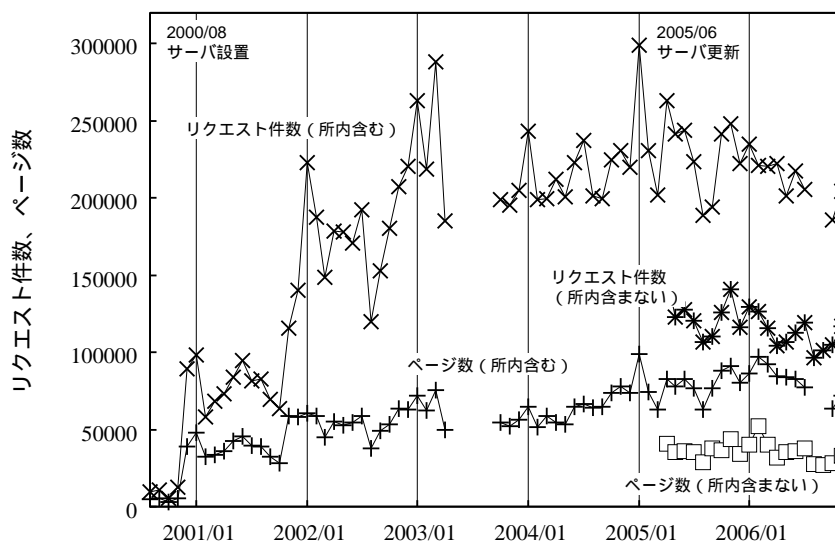

低温研ウェブサーバアクセス解析 2006/02-2006/11

技術部先端技術支援室・広報委員会ホームページ担当 千貝 健

昨年(北海道大学低温科学研究所技術部技術報告, 11, 26-29, 2006年3月17日)に引続き、2006年2月1日から2006年11月30日まで10ヶ月間のアクセス統計(表1-10)を示した。統計には、所内向け情報・事務文書アーカイブおよび各研究グループウェブサイトへのアクセス、低温研内部からのアクセスを含めていない。10ヶ月間の全リクエスト件数(リクエスト)は1,103,839件、全ページリクエスト件数(ページ数)は348,884件であった。ここで「リクエスト件数」とはページ・画像などすべてのファイルに対するリクエストの数を示し、「ページ数」はページへのリクエスト数だけを示す。昨年と比較して変わった主な点は、夜間のアクセス数が増えたこと(表3)、共同研究・研究集会公募要領のアクセスが多いこと(表8)である。時事的な話題(藤田スケール、表7)の検索が多いことも注目である。図1に低温研にウェブサーバを設置してからの推移を示した。アクセス数はここ数年、ほぼ定常的に毎月3-4万ページである。

リクエスト件数は
1ヶ月あたりの値で示した。

扇型の角度：リクエスト件数

表 9: ブラウザ集計

リクエスト	ページ数	ブラウザ
15450.9	12856.0	Netscape (compatible)
67970.8	10189.9	MSIE
2359.3	2338.0	Wget
1672.4	1666.4	hcat
1390.8	1226.5	msnbot
5653.8	726.3	Firefox
5066.4	516.1	Safari
513.5	492.0	Googlebot
390.0	337.3	Baiduspider+
329.3	310.2	e-SocietyRobot
2529.7	299.8	Netscape
6579.3	3690.8	【その他】

リクエスト件数、ページ数は
1ヶ月あたりの値で示した。

表 10: OS レポート

リクエスト	ページ数	OS
16093.5	13829.0	ロボット
72660.3	10019.3	Windows
11582.3	9728.8	未知 OS
8210.6	898.8	Macintosh
1359.2	173.3	Unix
0.3	0.1	【その他】

リクエスト件数、ページ数は
1ヶ月あたりの値で示した。

図 1: これまでのリクエスト件数、ページ数