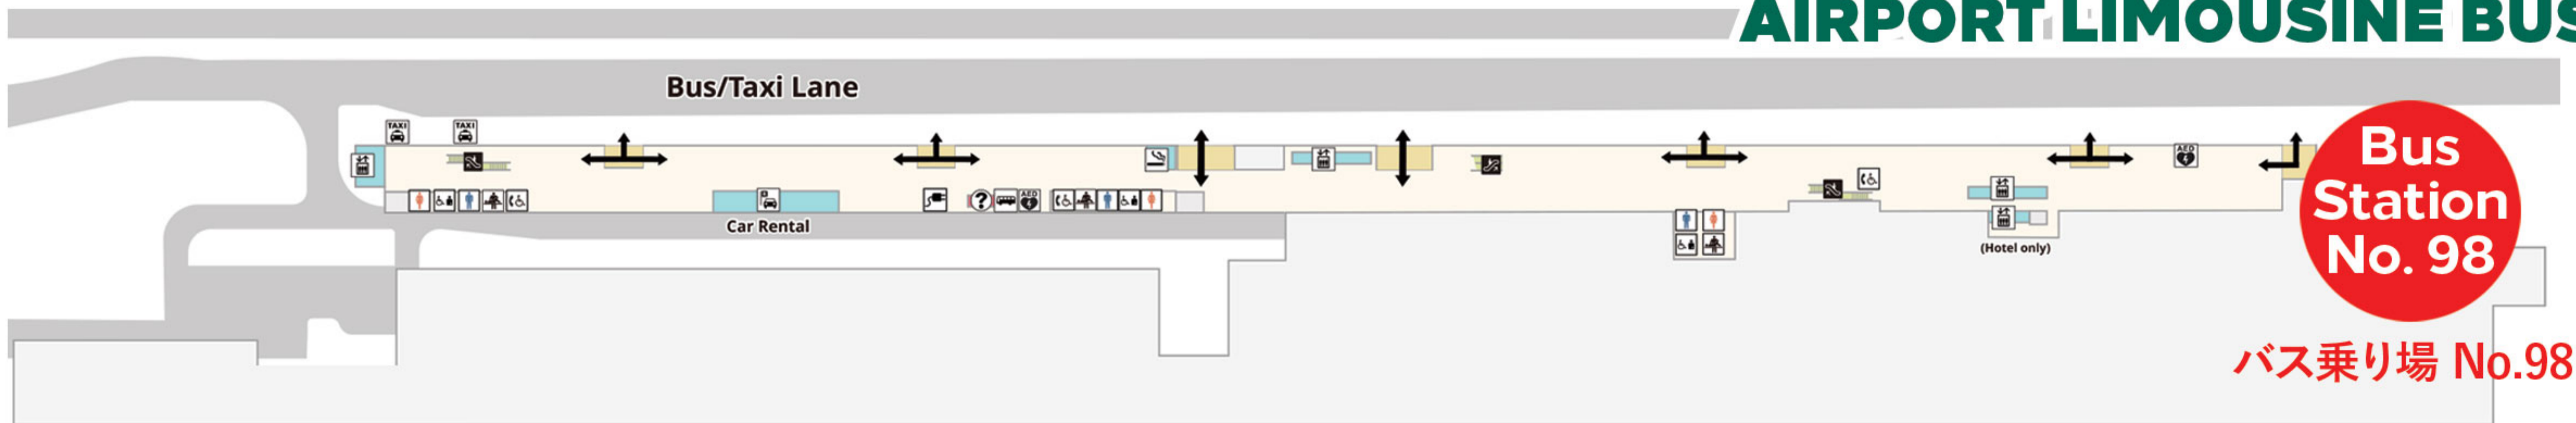

NISEKO VILLAGE
AIRPORT LIMOUSINE BUS

Restaurant & Café レストラン&カフェ	Shop 店舗	Entertainment エンターテイメント	Relaxation リラックス	Facilities & Services 施設・サービス

Domestic Departure Gate 国内線出発口	Tour Desks ツアーデスク	Information 案内所	Elevators エレベーター	Staircase 階段
Escalator エスカレーター	Pay Phones 公衆電話 車いす対応公衆電話	Coin Lockers コインロッカー	Mailbox 郵便ポスト	Bank, Currency Exchange 銀行 外貨両替
Temporary Baggage Storage 手荷物一時預り	Parcel Delivery Service 宅配	Porter Service ポーターサービス	Common Rental Rooms 一般貸室	Toilets お手洗
Mobile WiFi Rental モバイルWiFiレンタル	Free space for free charging 無料充電フリースペース	Mobile Phone Charger 携帯電話充電器	Police Station 警察	Rest room 診療所
Automated External Defibrillator 自動対外式除細動器	Drinking Water 飲料水	Smoking Area 喫煙室	Ostomates オストメイト	Multipurpose sheet 多目的シート
Parking 駐車場	Taxi Stands タクシーのりば	Car Rental レンタカー	Bus Counter バスカウンター	Bicycle Parking 駐輪場
Vending Machine 軽食自動販売機コーナー	Assistance Dog Toilet 補助犬トイレ	Private Smart Work Booth 個室型スマートワークブース	Calm down, Cool down room カムダウン クールダウン室	Prepaid SIM vending machine プリペイド式SIM自動販売機