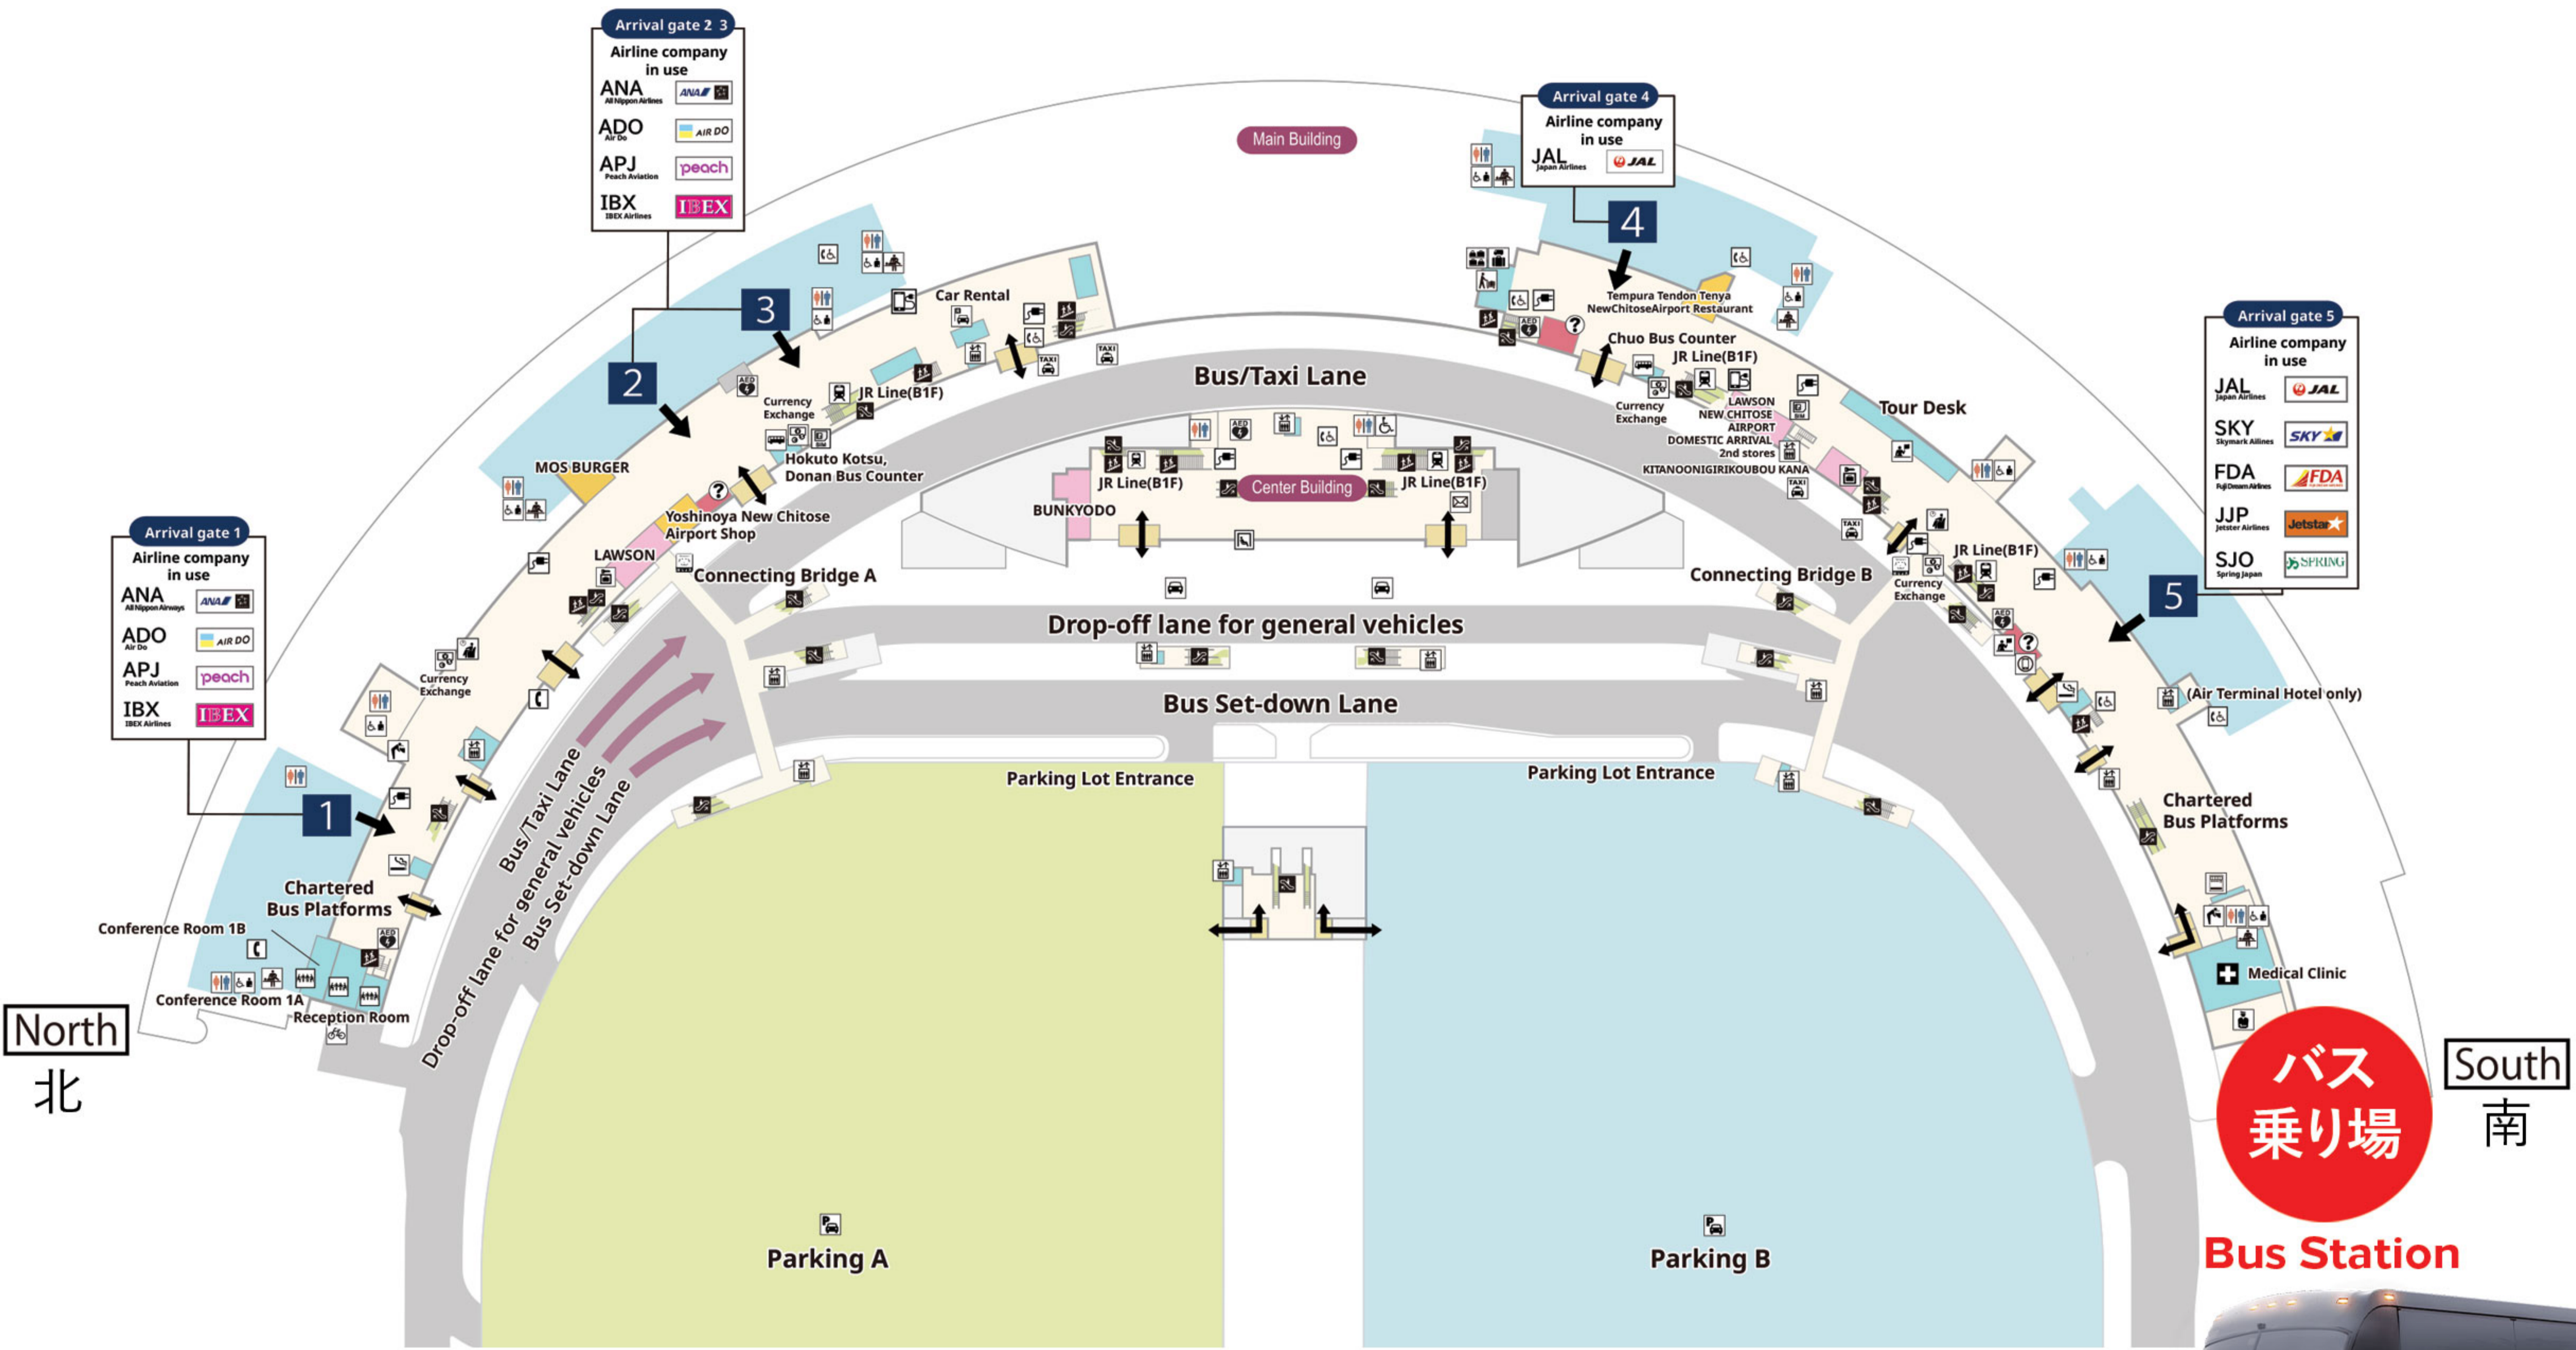

QRコードをスキャン
して予約する
SCAN THE
QR CODE
TO MAKE
RESERVATION

運行期間 2024年5月25日 - 2024年9月30日
Operation Period May 25 - Sep. 30, 2024

2024年5月25日ー2024年6月9日のスケジュール

Schedule for May 25, 2024 to June 9, 2024

新千歳空港 → ヒルトンニセコビレッジ
New Chitose Airport → Hilton Niseko Village

2024年6月10日ー2024年9月30日のスケジュール

Schedule for June 10, 2024 to Sep. 30, 2024

新千歳空港 → ヒルトンニセコビレッジ
New Chitose Airport → Hilton Niseko Village

ヒルトンニセコビレッジ → 新千歳空港
Hilton Niseko Village → New Chitose Airport

行先 / Destination	A1	A2	A3
新千歳空港(国内線ターミナル) Domestic terminal	12:20	13:50	16:40
新千歳空港(国際線ターミナル) International Terminal	12:30	14:00	16:50
ヒノデヒルズ Hinode Hills	15:00	16:20	19:25
グリーンリーフホテル Green Leaf Hotel	15:05	16:25	19:35
リッツ・カールトン・リザーブ Ritz-Carlton Reserve	15:10	16:30	19:45
ヒルトンニセコビレッジ Hilton Niseko Village	15:15	16:35	19:55

行先 / Destination	B1	B2
ヒルトンニセコビレッジ Hilton Niseko Village	7:30	9:30
リッツ・カールトン・リザーブ Ritz-Carlton Reserve	7:35	9:35
グリーンリーフホテル Green Leaf Hotel	7:40	9:40
ヒノデヒルズ Hinode Hills	7:45	9:45
新千歳空港(国内線ターミナル) Domestic terminal	9:55	11:55
新千歳空港(国際線ターミナル) International Terminal	10:05	12:05

QRコードをスキャン
して予約する
SCAN THE
QR CODE
TO MAKE
RESERVATION

運行期間 2024年5月25日 - 2024年9月30日
Operation Period May 25 - Sep. 30, 2024

新千歳空港国内線ターミナル 1F
New Chitose Airport Domestic Terminal 1F

新千歳空港 国際線ターミナル 1F
New Chitose Airport International Terminal 1F